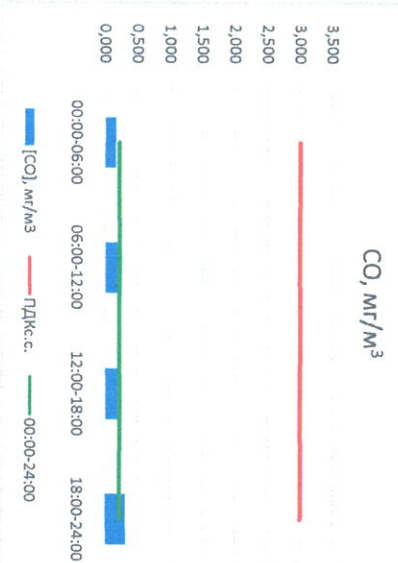

Отчёт о состоянии атмосферного воздуха за 17.05.2023

Направление ветра	[NO <sub>1</sub> ], мкг/м <sup>3</sup>	[NO <sub>2</sub> ], мкг/м <sup>3</sup>	[CO], мг/м <sup>3</sup>	[SO <sub>2</sub> ], мкг/м <sup>3</sup>	[Пыль], мкг/м <sup>3</sup>
ЮВ	0,000	7,894	0,170	1,236	16,012
ЮЮВ	0,000	5,916	0,194	1,245	38,868
Ю	0,000	5,634	0,217	1,579	29,222
ЮЮВ	6,806	34,067	0,318	1,264	32,278
ЮЮВ	1,702	13,378	0,224	1,331	29,095
ПДКс.с.	-	100,0	3,0	50,0	150,0