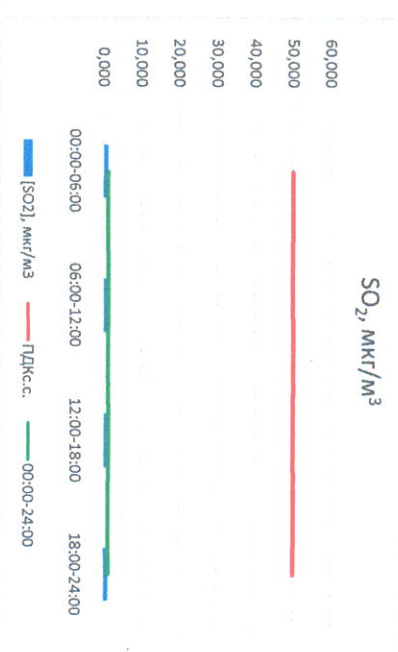

Отчёт о состоянии атмосферного воздуха за 17.05.2023

Направление ветра	[NO <sub>1</sub> ], мкг/м <sup>3</sup>	[NO <sub>2</sub> ], мкг/м <sup>3</sup>	[CO], мг/м <sup>3</sup>	[SO <sub>2</sub> ], мкг/м <sup>3</sup>	[Пыль], мкг/м <sup>3</sup>
ЮВ	0,000	7,894	0,170	1,236	16,012
ЮЮВ	0,000	5,916	0,194	1,245	38,868
Ю	0,000	5,634	0,217	1,579	29,222
ЮЮВ	6,806	34,067	0,318	1,264	32,278
ЮЮВ	1,702	13,378	0,224	1,331	29,095
ПДКс.с.	-	100,0	3,0	50,0	150,0