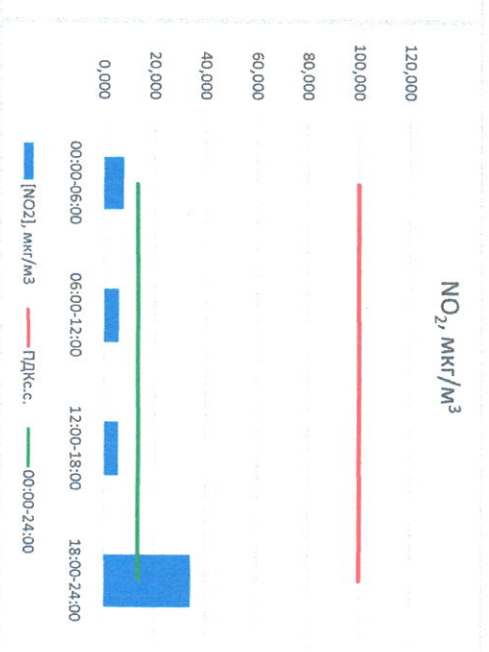

Отчёт о состоянии атмосферного воздуха за 17.05.2023

Направление ветра	[NO <sub>1</sub> ], мкг/м <sup>3</sup>	[NO <sub>2</sub> ], мкг/м <sup>3</sup>	[CO], мг/м <sup>3</sup>	[SO <sub>2</sub> ], мкг/м <sup>3</sup>	[Пыль], мкг/м <sup>3</sup>
ЮВ	0,000	7,894	0,170	1,236	16,012
ЮЮВ	0,000	5,916	0,194	1,245	38,868
Ю	0,000	5,634	0,217	1,579	29,222
ЮЮВ	6,806	34,067	0,318	1,264	32,278
ЮЮВ	1,702	13,378	0,224	1,331	29,095
ПДКс.с.	-	100,0	3,0	50,0	150,0