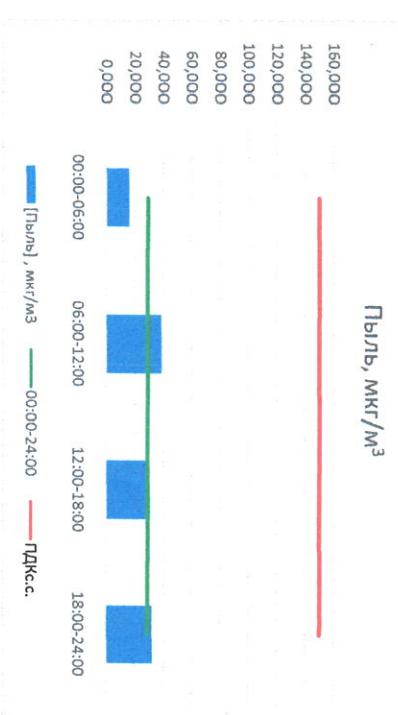

Отчёт о состоянии атмосферного воздуха за 17.05.2023

Направление ветра	[NO <sub>1</sub> ], мкг/м <sup>3</sup>	[NO <sub>2</sub> ], мкг/м <sup>3</sup>	[CO], мг/м <sup>3</sup>	[SO <sub>2</sub> ], мкг/м <sup>3</sup>	[Пыль], мкг/м <sup>3</sup>
ЮВ	0,000	7,894	0,170	1,236	16,012
ЮЮВ	0,000	5,916	0,194	1,245	38,868
Ю	0,000	5,634	0,217	1,579	29,222
ЮЮВ	6,806	34,067	0,318	1,264	32,278
ЮЮВ	1,702	13,378	0,224	1,331	29,095
ПДКс.с.	-	100,0	3,0	50,0	150,0